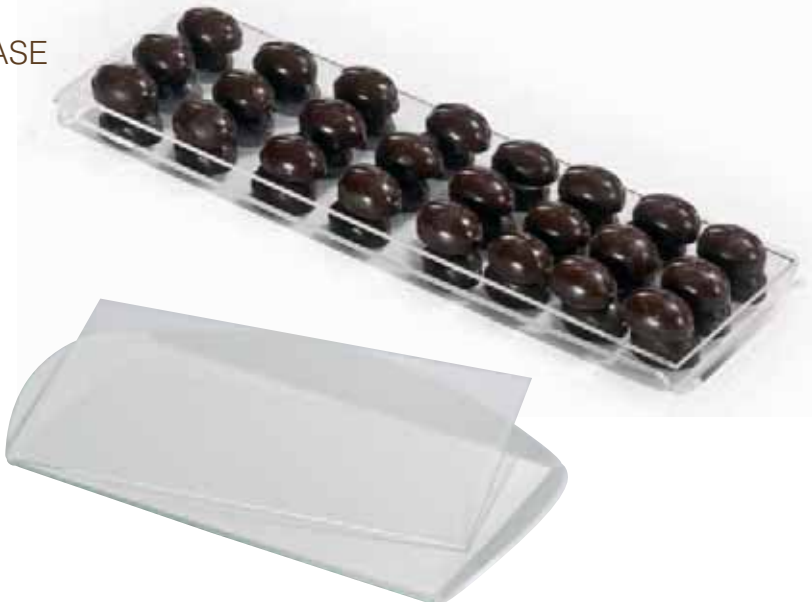

ACCESSORI PER VETRINA PORTAPRALINE ACCESSORIES FOR CHOCOLATES SHOWCASE

COD. - ITEM	MIS. - DIM.	DESCR.
VP00401	34x11cm - H2cm	Trasparente - Transparent Vassoio/Tray
VP00501	32x9cm - H0,2cm	Trasparente - Transparent Ripiano/Plate

COD. - ITEM	MIS. - DIM.	DESCR.
VP00700	18x29cm - H2,5cm	Bianco / White Vassoio/Tray
VP00801	13x24cm - H0,2cm	Trasparente - Transparent Ripiano/Plate