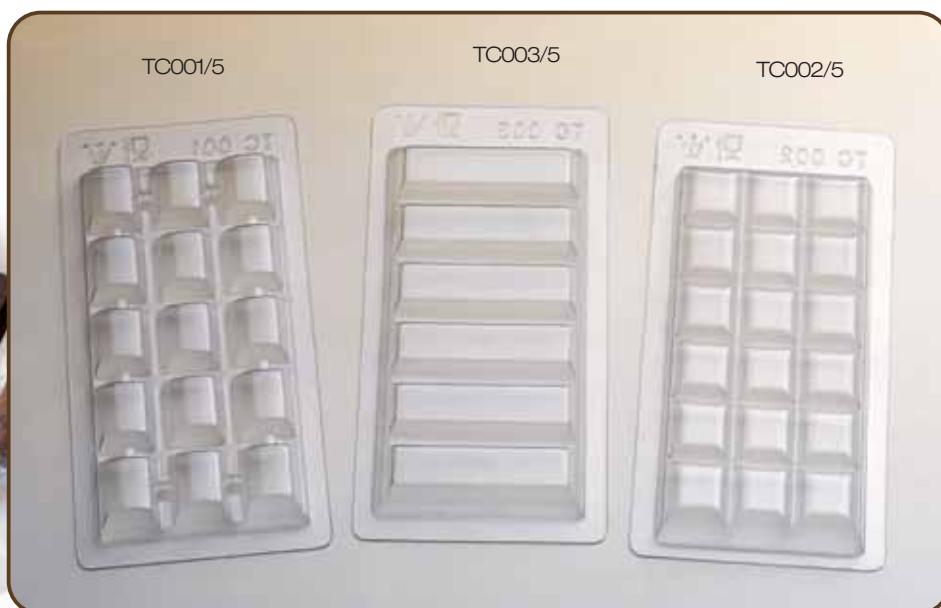

STAMPO UOVO EGG MOULD

Stampo mezzo guscio
in plastica rigida (PETG).
*Half shell mould made
of strong plastic material (PETG).*

| COD. - ITEM | MIS. - DIM. | KG - WEIGHT |
|-----------------|-------------|-------------|
| SUT25X17 | 25x17cm | 0,5 - 1 |
| SUT28X18 | 28x18,5cm | 0,8 - 1,2 |
| SUT34X25 | 32,5x24cm | 1,5 - 2 |
| SUT40X27 | 39x26,5cm | 2 - 2,5 |
| SUT45X32 | 43,5x31cm | 2,5 - 3,5 |
| SUT54X36 | 52x35cm | 4 - 6 |
| SUT64X43 | 62x42cm | 6 - 8 |
| SUT75X50 | 74x49cm | 8 - 10 |

KIT STAMPI FIORE DI LOTO LUTUS MOULDS KIT

Kit composto da: 1 stampo semisfera e 4 stampi petalo.
Caratteristica principale che contraddistingue lo stampo Fiore di Loto è il perfetto equilibrio tra la robustezza della plastica, e la flessibilità che rende possibile una facile estrazione del petalo di cioccolato.